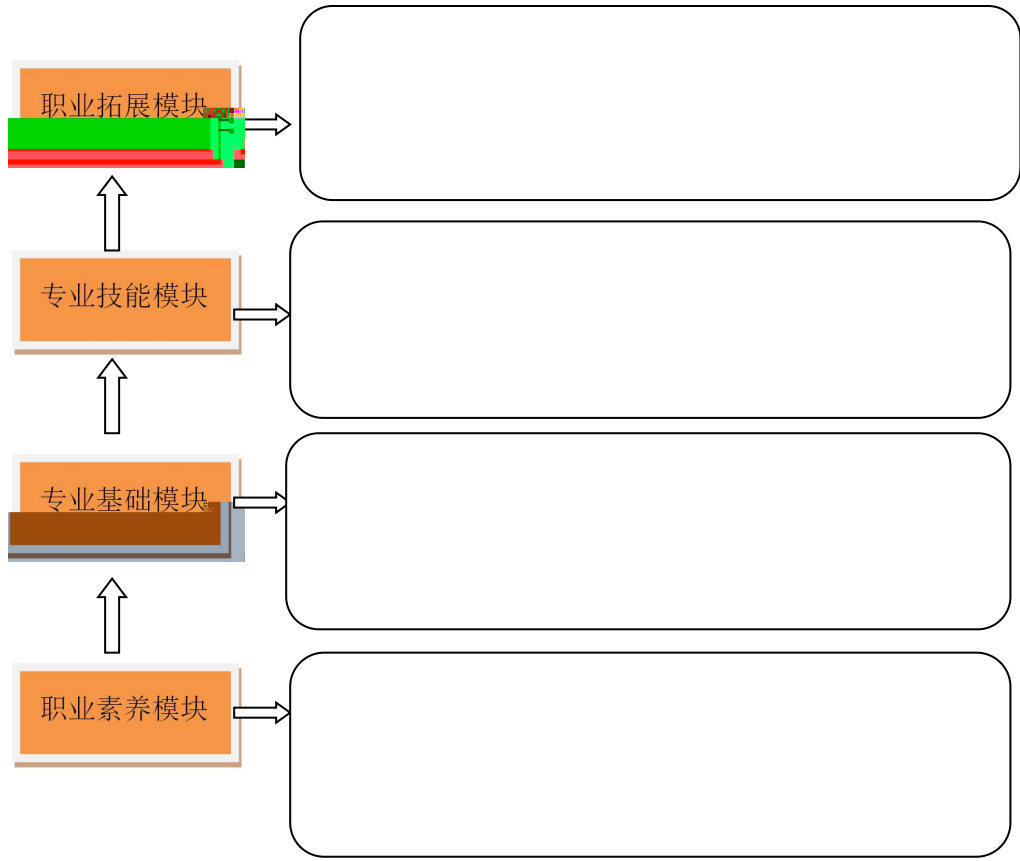

**湖南商务职业技术学院**  
*Hunan Vocational College of Commerce*

3

3

**2**

3

学期	环节	周数															
	<b>76</b>	<b>2</b>	<b>0</b>	<b>6</b>	<b>2</b>		<b>0</b>		<b>1</b>		<b>10</b>	<b>6</b>	<b>4</b>	<b>5</b>	<b>112</b>	<b>33</b>	<b>145</b>

				<b>53.0</b>	<b>872</b>	<b>616</b>	<b>256</b>	<b>19</b>	<b>19</b>	<b>6</b>	<b>6</b>	<b>2</b>	<b>0</b>					

				<b>16</b>	<b>264</b>	<b>142</b>	<b>122</b>	<b>0</b>	<b>2</b>	<b>4</b>	<b>0</b>	<b>14</b>	<b>0</b>			